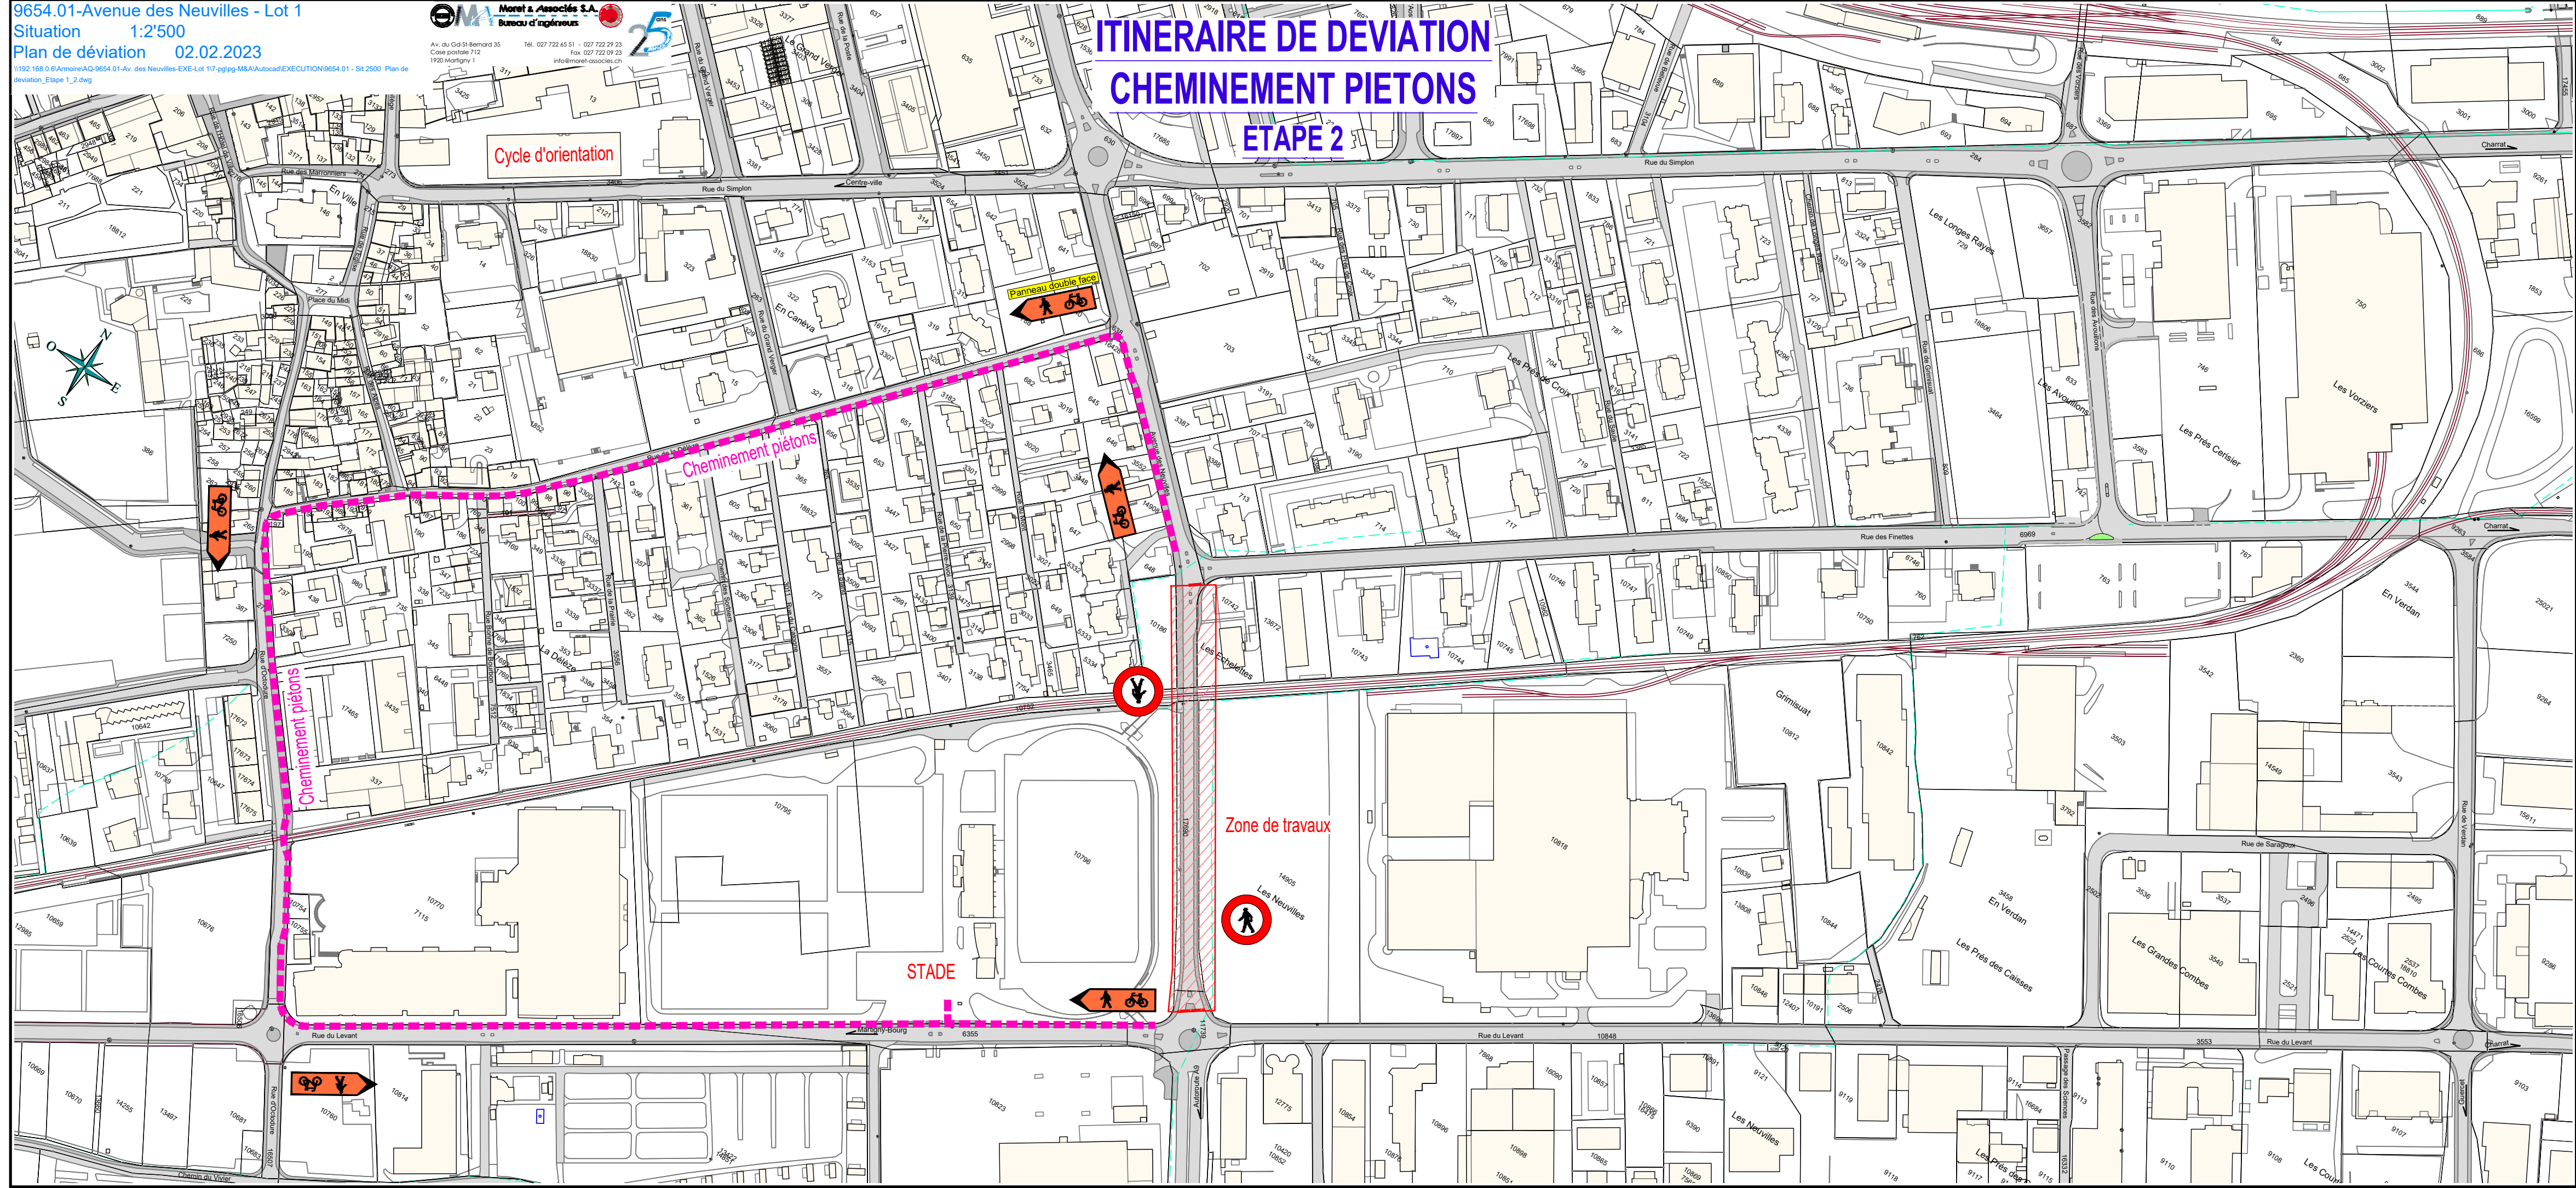

ITINERAIRE DE DEVIATION CHEMINEMENT PIETONS ETAPE 2

Cycle d'orientation

CHEMINEMENT PIETONS

CHEMINEMENT PIETONS

CHEMINEMENT PIETONS

Zone de travaux

STADE

Les Frères des Calisses

Les Grandes Combes

Les Courmes Combes

En Verdun

Les Frés des Caisses

Grimisuat

En Verdun

Les Prés Cerisier

Les Vorziers

Les Longes Rayes

En Ville

En Carrière

Les Neuvilles