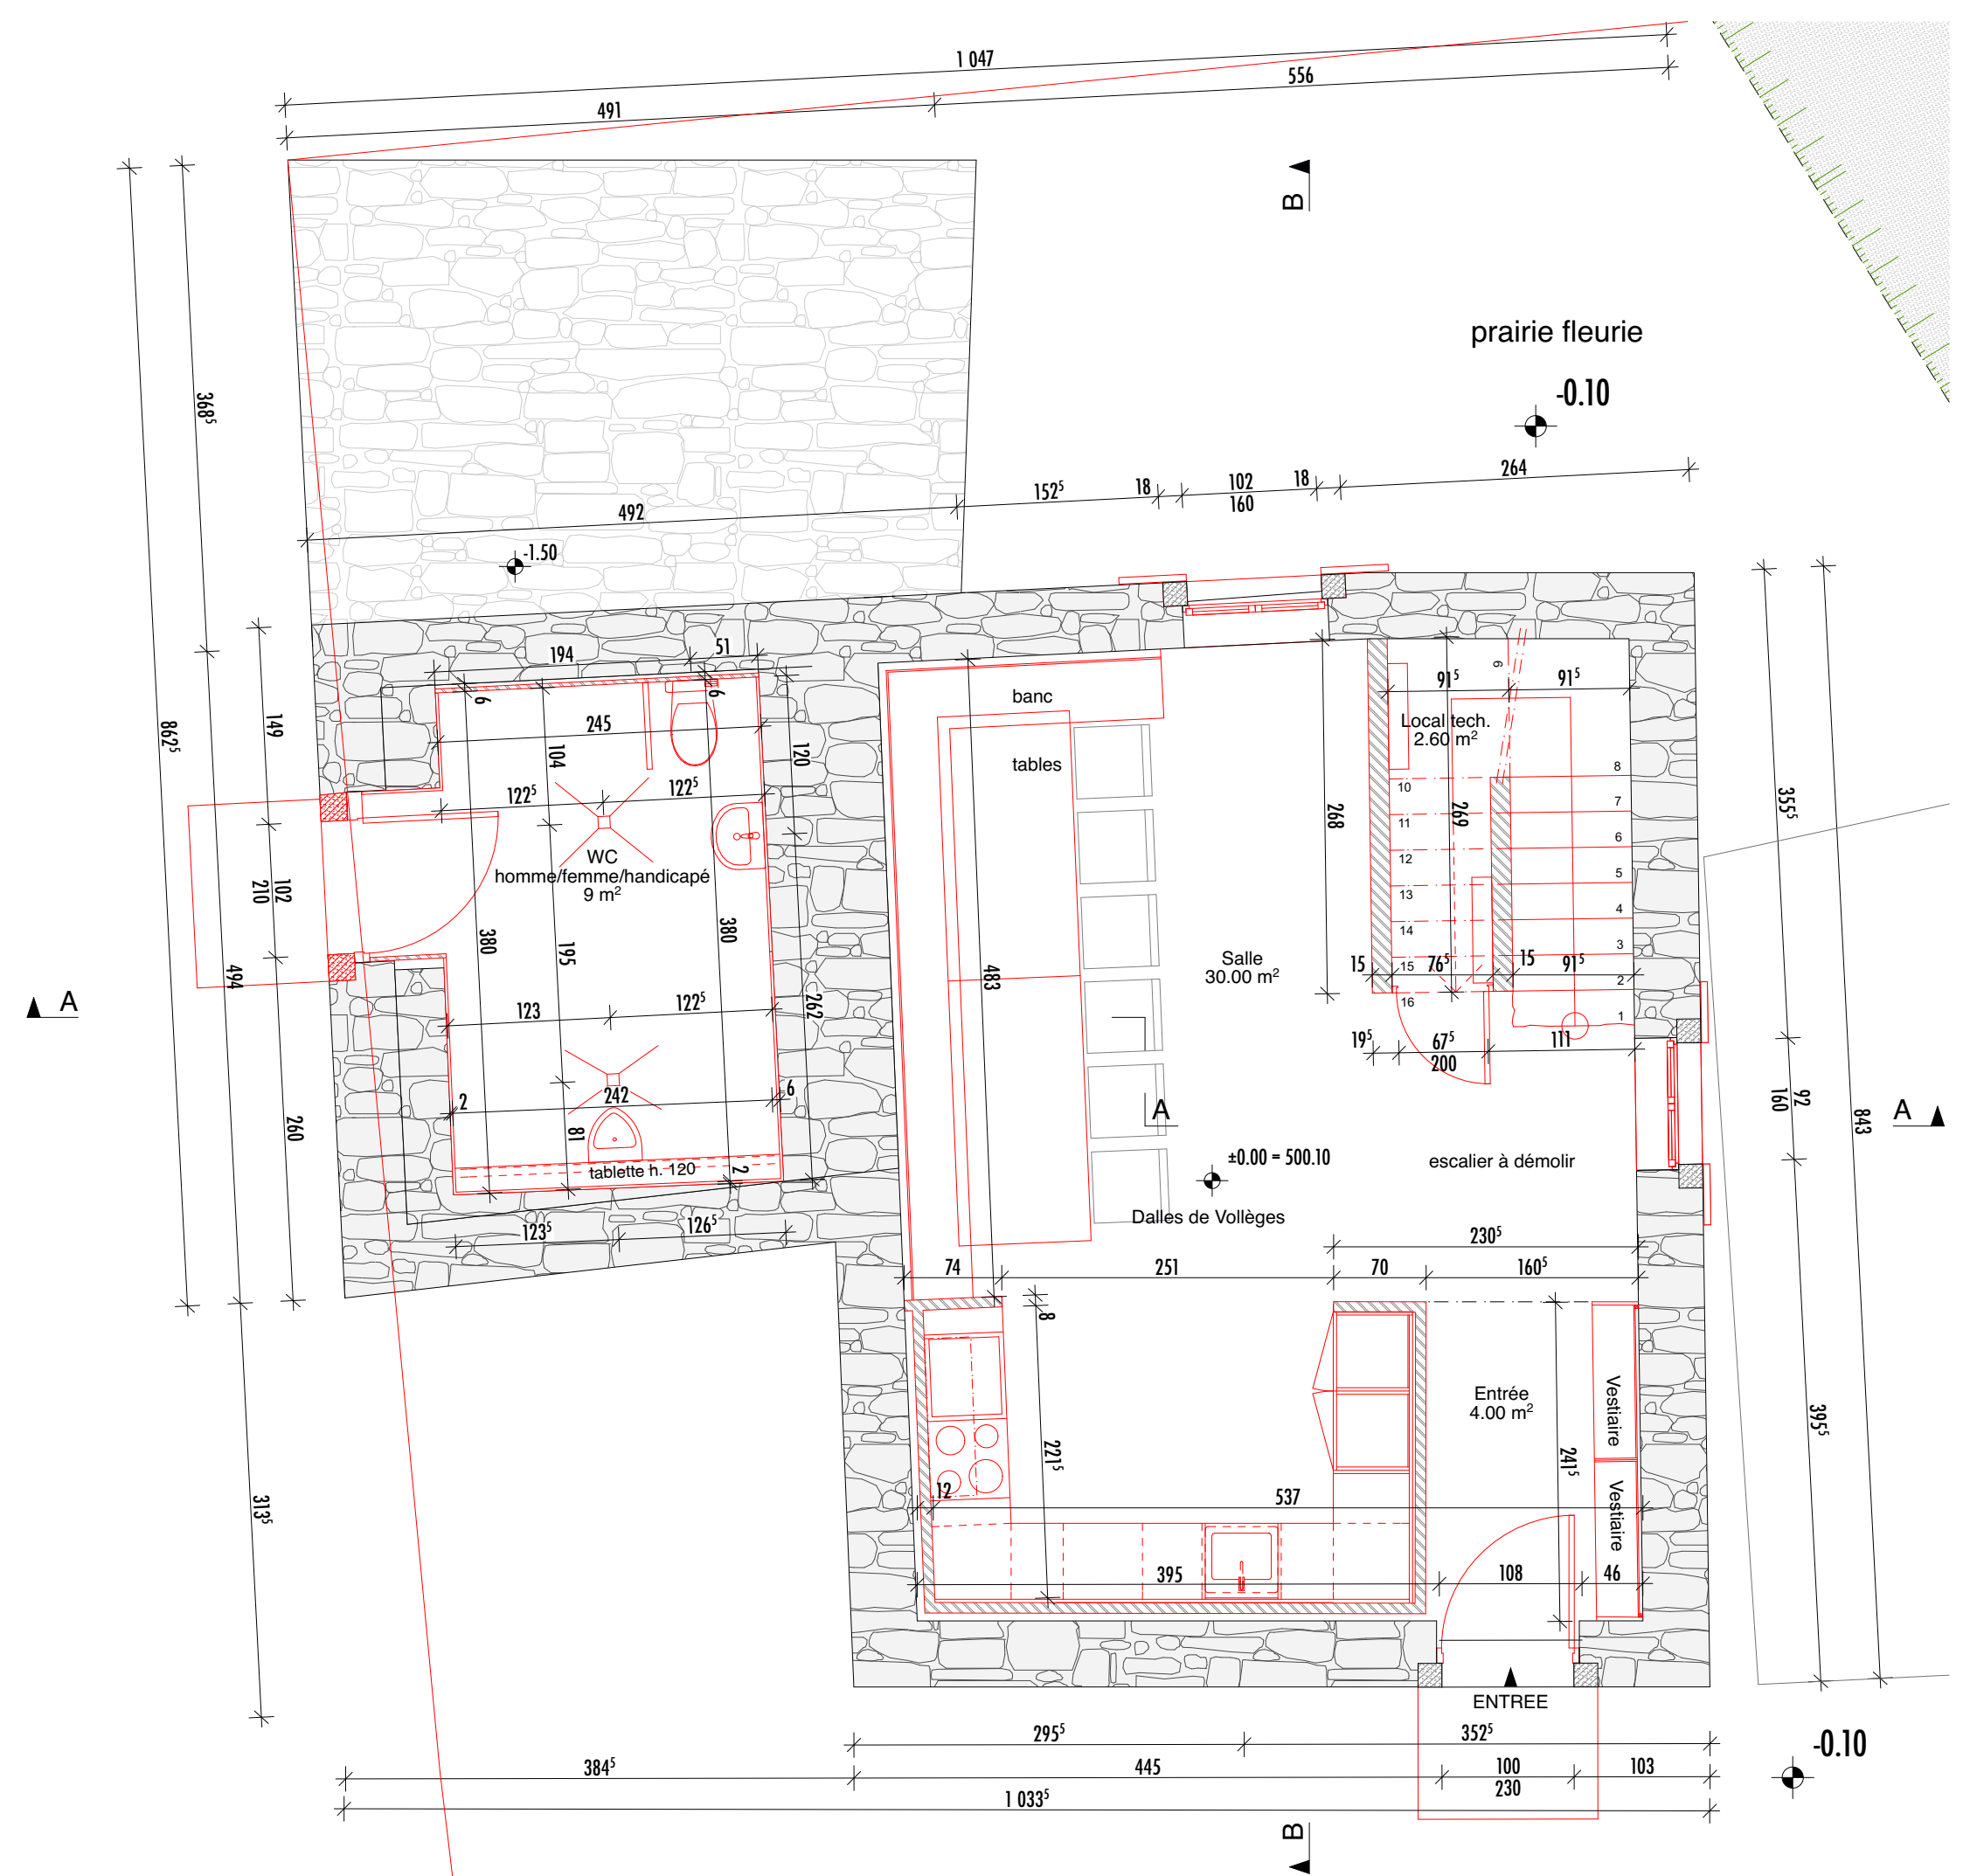

Rez-de-chaussée

DARBELLAY ARCHITECTES ET ASSOCIÉS
 Au de la Fusée 50 CH-1920 Martigny Tél. 027 / 722 14 91 Fax. 027 / 723 10 91 e-mail: info@darbellayarchitectes.ch

Aménagement du couvert de la Dranse à Martigny	modifié le	dess.	remarque
	19.08.21	jt	-
	02.09.21	dm	A
	17.11.21	dm	B
			C
			D

590 CD **COUVERT**
Rez-de-chaussée

Echelle	1:50	Format	30x42 cm	Exécution	590	50-011	B
---------	------	--------	----------	-----------	-----	--------	---