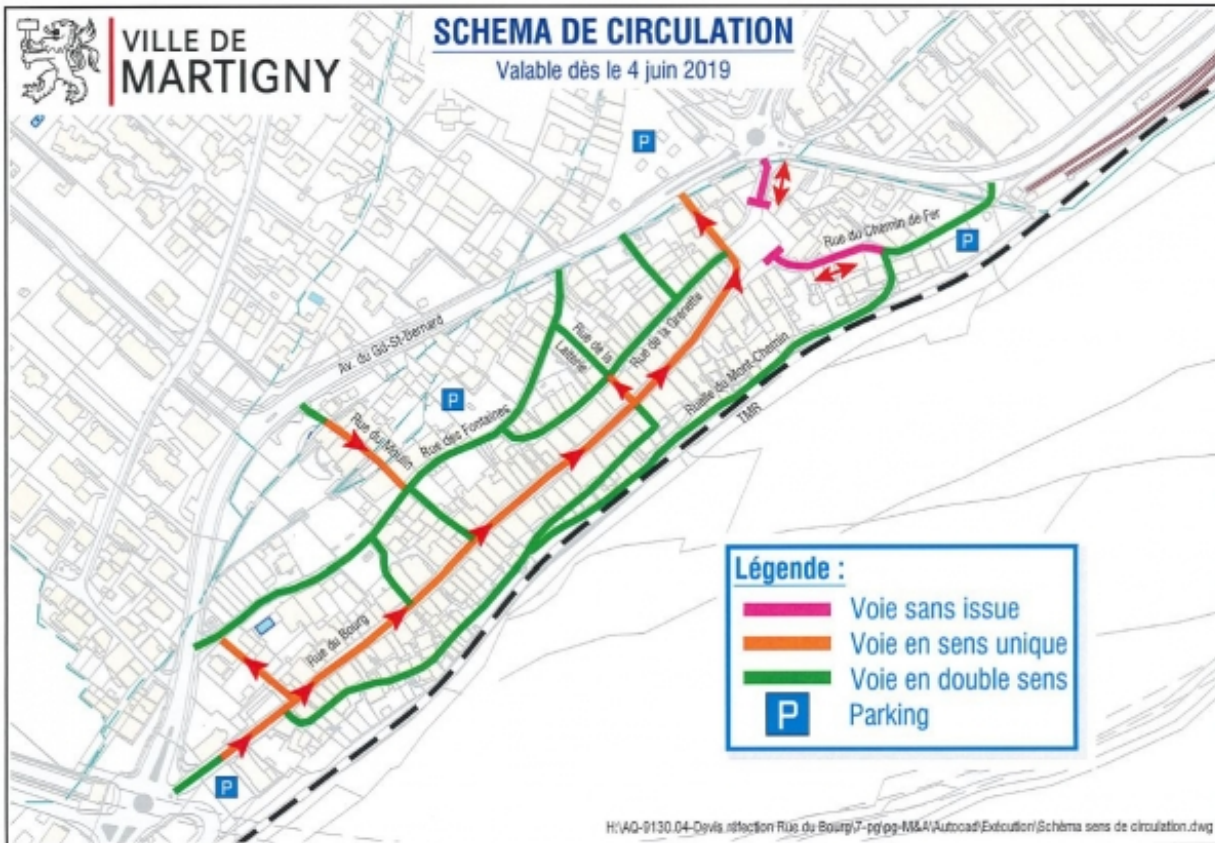

RUE DU BOURG

Nous vous rendons attentifs que la Rue du Bourg est soumise à de nouvelles règles de stationnement et de circulation, soit :

Circulation

- du lundi au vendredi : interdiction de circuler de 18h30 à 6h00
- Samedi : interdiction de circuler de 17h00 à 6h00
- Dimanche et jours fériés : interdiction de circuler de 11h00 à 6h00

Sauf autorisation communale

Par ailleurs, le nouveau schéma de circulation du 4 juin 2019 reste valable :

Parcage

- du lundi au dimanche, en journée, durée limitée à 30 minutes
- interdiction de stationner dans la Rue du Bourg entre 18h30 et 6h00