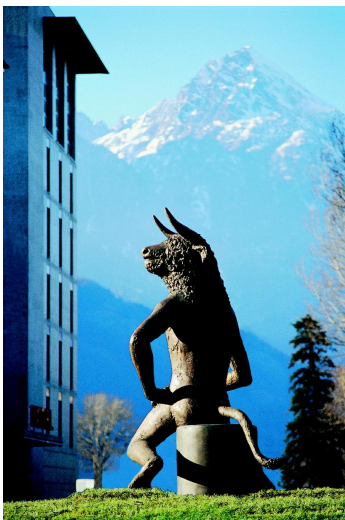

LE MINOTAURE - HANS ERNI

Photo

copyright photos Michel Darbellay / Fondation Pierre Gianadda

Auteur

- Hans Erni
- Né à Lucerne, en 1909
- Peintre, graveur et sculpteur suisse

Localisation

- Giratoire de l'avenue de la Gare - rue du Léman