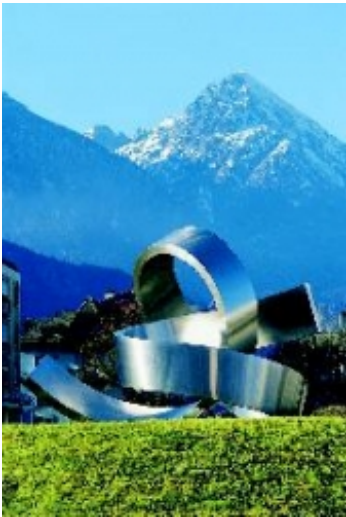

SYMPHONIE - JOSEF STAUB

Photo

copyright photos Michel Darbellay / Fondation Pierre Gianadda

Auteur

- Josef Staub
- Né à Baar (canton de Zoug), en 1931
- Peintre et sculpteur suisse

Localisation

- Giratoire de la rue du Simplon - rue du Léman

Caractéristiques

- Acier au chrome, réalisée en 1999, à la Kunstgiesserei Bracher à Dietikon (canton de Zürich)
- 350 x 370 x 250 cm
- Pièce unique