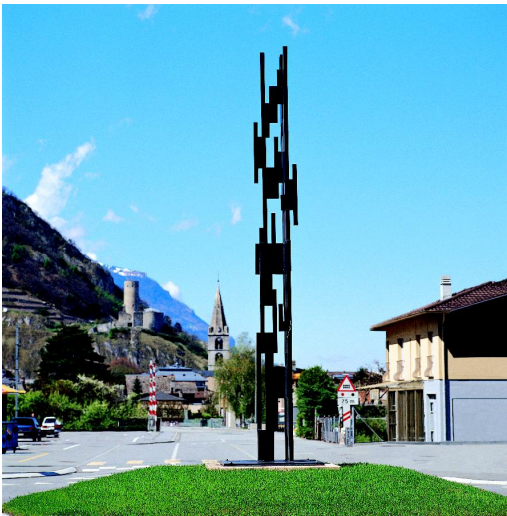

VERTICALE - MAURICE RUCHE

Photo

copyright photos Michel Darbellay / Fondation Pierre Gianadda

Auteur

- Maurice Ruche
- Né à Genève, en 1920
- Sculpteur suisse

Localisation

- Giratoire de la rue d'Octodure - route du Levant

Caractéristiques

- Acier, réalisée en 1976, à l'Atelier Michel Caprara à Lausanne
- 600 x 72 x 48 cm
- Pièce unique